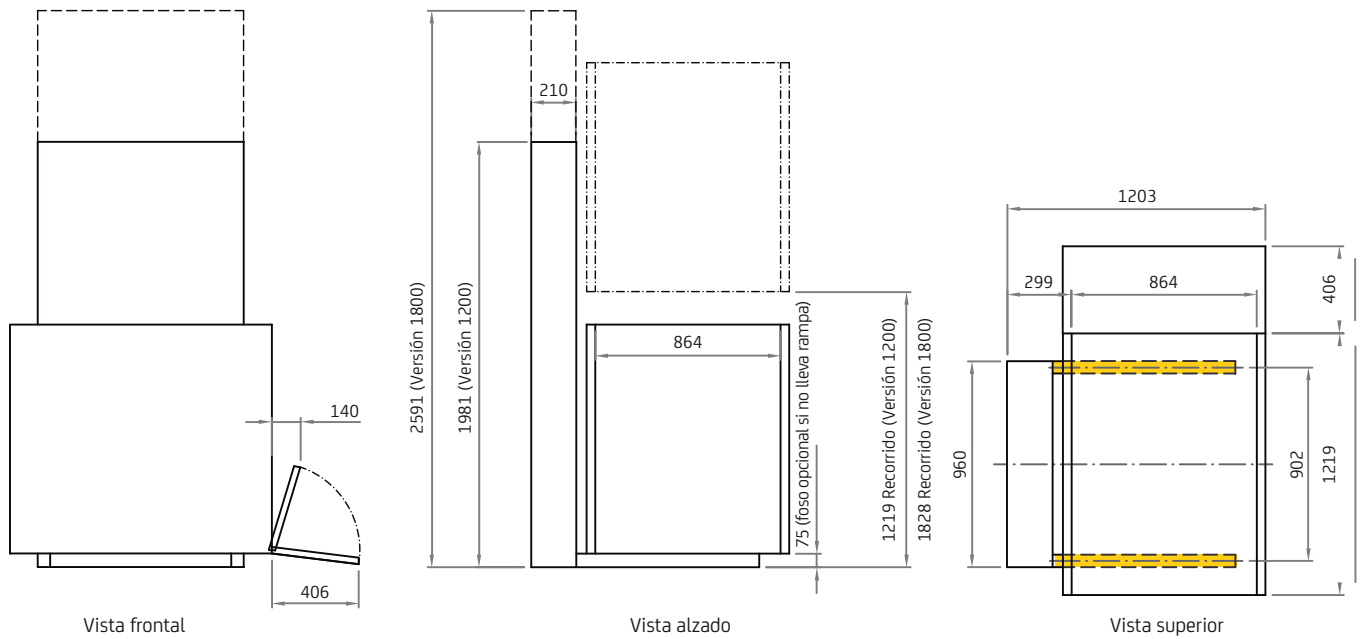

Solución idónea para salvar desniveles verticales de hasta 1,8 m. tanto en ambientes interiores como exteriores. Un elevador cómodo, seguro y de rápida instalación.

Características generales

- Dos versiones de máquina: 1219 o 1828mm de recorrido.
- Funciona con corriente eléctrica.
- Sistema de seguridad antiatrapamiento debajo de la plataforma. No es necesario foso.
- Instalación en interior o intemperie. Color beige (RAL 7032).
- Llave de seguridad.
- Brazo abatible de protección.
- Parada de emergencia.
- Base de la plataforma en material antideslizante.
- Dispositivo manual para subir o bajar en caso de emergencia.

Opcionales

- Puerta de planta superior.
- Puerta de cabina.
- Acceso lateral a 90°.
- Acabados en cristal.
- Diversos tipos de botoneras.
- Cualquier color gama RAL.
- Modificación medidas plataforma.

Medidas del elevador vertical de corto recorrido

Acceso a la plataforma

Para conocer la orientación de la máquina se debe mirar el mástil desde la planta baja (P0) y desde el lado en que esté la guía.

Foso

Si es preciso hacer foso se deben respetar estas medidas y la profundidad de 75mm. También se deberán quitar las rampas y mantener el brazo de seguridad (incluido de serie).