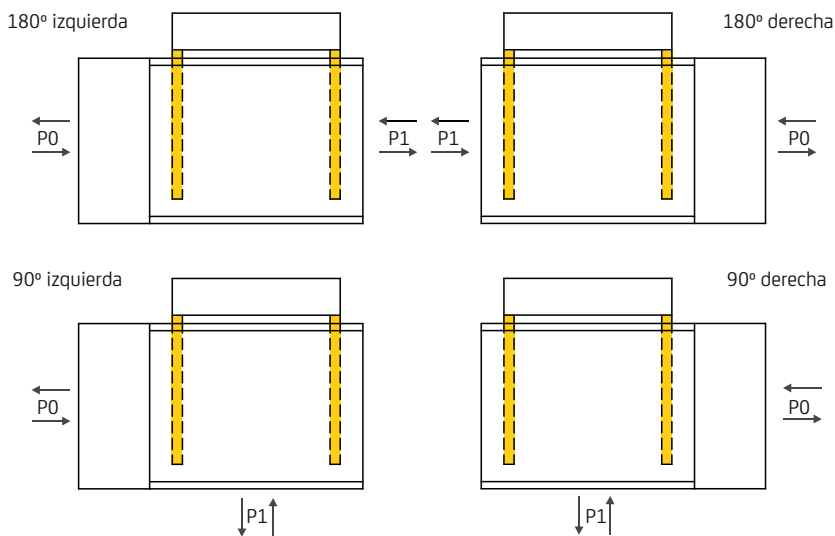

Solución idónea para salvar desniveles verticales de hasta 1,8 m. tanto en ambientes interiores como exteriores. Un elevador cómodo, seguro y de rápida instalación.

Características generales

- Dos versiones de máquina: 1219 o 1828mm de recorrido.
- Funciona con corriente eléctrica.
- Sistema de seguridad antiatrapamiento debajo de la plataforma. No es necesario foso.
- Instalación en interior o intemperie. Color beige (RAL 7032).
- Llave de seguridad.
- Brazo abatible de protección.
- Parada de emergencia.
- Base de la plataforma en material antideslizante.
- Dispositivo manual para subir o bajar en caso de emergencia.

Opcionales

- Puerta de planta superior.
- Puerta de cabina.
- Acceso lateral a 90°.
- Acabados en cristal.
- Diversos tipos de botoneras.
- Cualquier color gama RAL.
- Modificación medidas plataforma.

Medidas del elevador vertical de corto recorrido

Acceso a la plataforma

Para conocer la orientación de la máquina se debe mirar el mástil desde la planta baja (P0) y desde el lado en que esté la guía.

Foso

Si es preciso hacer foso se deben respetar estas medidas y la profundidad de 75mm. También se deberán quitar las rampas y mantener el brazo de seguridad (incluido de serie).