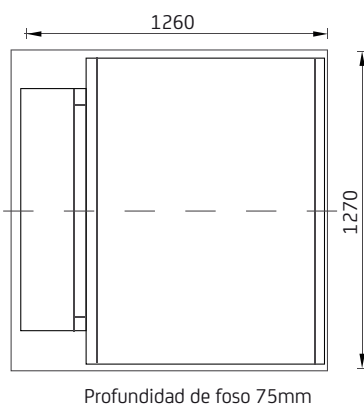

Opcionales

- Puerta de planta superior.
- Puerta de cabina.
- Acceso lateral a 90°.
- Acabados en cristal.
- Diversos tipos de botoneras.
- Cualquier color gama RAL.
- Modificación medidas plataforma.

Medidas del elevador vertical de corto recorrido

Acceso a la plataforma

Para conocer la orientación de la máquina se debe mirar el mástil desde la planta baja (P0) y desde el lado en que esté la guía.

Foso

Si es preciso hacer foso se deben respetar estas medidas y la profundidad de 75mm. También se deberán quitar las rampas y mantener el brazo de seguridad (incluido de serie).