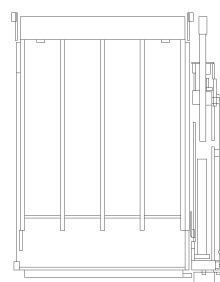

Características generales

- Capacidad de carga de 300kg.
- El mástil cuenta con 1 brazo de elevación (derecha/izquierda). Estándar: Mástil giratorio.
- 1 cilindro de elevación.
- Giro de la plataforma manual.
- Equipamiento de la plataforma: Rampas automáticas en el extremo de la plataforma con sistema antiatrapamiento.
- Mando a distancia con cable en espiral de 2 botones.
- Largos estándar de la plataforma: 1260. Opcionales: 1080 o 1170.
- Anchos estándar de la plataforma: 820. Opcionales: 720.

Medidas del elevador vertical de corto recorrido

1 Peldaño

2 Peldaños

Reposo
(plegado hacia un lateral)

Posición de
desplegado

Reposo
(plegada hacia un lateral)

Posición de
desplegado

Max 700mm

Max 700mm

Rellano mínimo 2.300mm

Max 700mm

Max 300mm

Max 700mm

Max 300mm

Rellano mínimo 2.300mm

3 Peldaños

Reposo
(plegada hacia un lateral)

Posición de
desplegado

Max 700mm

Max 300mm

Max 300mm

Max 700mm

Max 300mm

Max 300mm