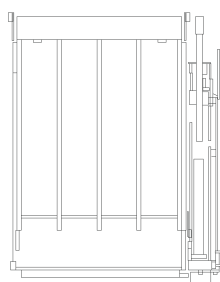

Características generales

- Capacidad de carga de 300kg.
- El mástil cuenta con 1 brazo de elevación (derecha/izquierda). Estándar: Mástil giratorio.
- 1 cilindro de elevación.
- Giro de la plataforma manual.
- Equipamiento de la plataforma: Rampas automáticas en el extremo de la plataforma con sistema antiatrapamiento.
- Mando a distancia con cable en espiral de 2 botones.
- Largos estándar de la plataforma: 1260. Opcionales: 1080 o 1170.
- Anchos estándar de la plataforma: 820. Opcionales: 720.

Medidas del elevador vertical de corto recorrido

1 Peldaño

2 Peldaños

Reposo
(plegado hacia un lateral)

Posición de
desplegado

Reposo
(plegada hacia un lateral)

Posición de
desplegado

Max 700mm

Max 700mm

Rellano mínimo 2.300mm

Max 700mm

Max 300mm

Max 700mm

Max 300mm

Rellano mínimo 2.300mm

3 Peldaños

Reposo
(plegada hacia un lateral)

Posición de
desplegado

Max 700mm

Max 300mm

Max 300mm

Max 700mm

Max 300mm

Max 300mm