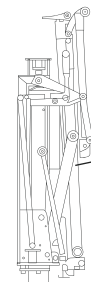

Características generales

- Capacidad de carga de 300kg.
- El mástil cuenta con 1 brazo de elevación (derecha/izquierda). Estándar: Mástil giratorio.
- 1 cilindro de elevación.
- Giro de la plataforma manual.
- Equipamiento de la plataforma: Rampas automáticas en el extremo de la plataforma con sistema antiatrapamiento.
- Mando a distancia con cable en espiral de 2 botones.
- Largos estándar de la plataforma: 1260. Opcionales: 1080 o 1170.
- Anchos estándar de la plataforma: 820. Opcionales: 720.

Medidas del elevador vertical de corto recorrido

1 Peldaño

2 Peldaños

Reposo
(plegado hacia un lateral)

Posición de
desplegado

Reposo
(plegada hacia un lateral)

Posición de
desplegado

Max 700mm

Reposo
(plegada hacia un lateral)

Posición de
desplegado

Max 700mm

Max 300mm

Max 300mm

Max 700mm

Max 300mm

Max 300mm