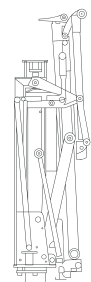

Características generales

- Capacidad de carga de 300kg.
- El mástil cuenta con 1 brazo de elevación (derecha/izquierda). Estándar: Mástil giratorio.
- 1 cilindro de elevación.
- Giro de la plataforma manual.
- Equipamiento de la plataforma: Rampas automáticas en el extremo de la plataforma con sistema antiatrapamiento.
- Mando a distancia con cable en espiral de 2 botones.
- Largos estándar de la plataforma: 1260. Opcionales: 1080 o 1170.
- Anchos estándar de la plataforma: 820. Opcionales: 720.

Medidas del elevador vertical de corto recorrido

1 Peldaño

2 Peldaños

Reposo
(plegado hacia un lateral)

Posición de
desplegado

Reposo
(plegada hacia un lateral)

Posición de
desplegado

Max 700mm

Max 700mm

Rellano mínimo 2.300mm

Max 700mm

Max 300mm

Max 700mm

Max 300mm

Rellano mínimo 2.300mm

3 Peldaños

Reposo
(plegada hacia un lateral)

Posición de
desplegado

Max 700mm

Max 300mm

Max 300mm

Max 700mm

Max 300mm

Max 300mm