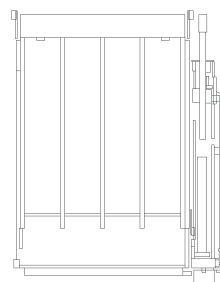

Características generales

- Capacidad de carga de 300kg.
- El mástil cuenta con 1 brazo de elevación (derecha/izquierda). Estándar: Mástil giratorio.
- 1 cilindro de elevación.
- Giro de la plataforma manual.
- Equipamiento de la plataforma: Rampas automáticas en el extremo de la plataforma con sistema antiatrapamiento.
- Mando a distancia con cable en espiral de 2 botones.
- Largos estándar de la plataforma: 1260. Opcionales: 1080 o 1170.
- Anchos estándar de la plataforma: 820. Opcionales: 720.

Max 700mm

Rellano mínimo 2.300mm

Max 700mm

Max 300mm

Max 700mm

Max 300mm

Rellano mínimo 2.300mm

3 Peldaños

Reposo
(plegada hacia un lateral)

Posición de
desplegado

Max 700mm

Max 300mm

Max 300mm

Max 700mm

Max 300mm

Max 300mm