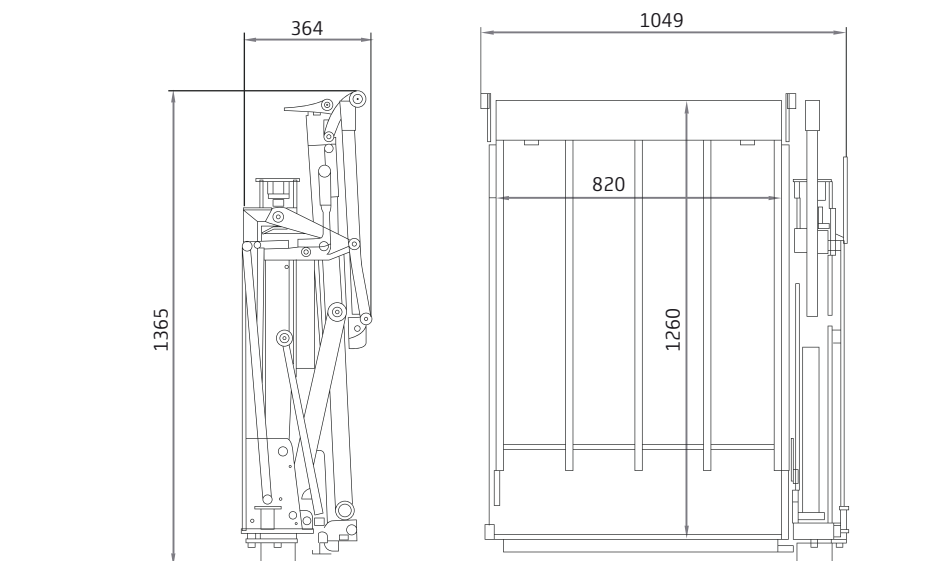

Características generales

- Capacidad de carga de 300kg.
- El mástil cuenta con 1 brazo de elevación (derecha/izquierda). Estándar: Mástil giratorio.
- 1 cilindro de elevación.
- Giro de la plataforma manual.
- Equipamiento de la plataforma: Rampas automáticas en el extremo de la plataforma con sistema antiatrapamiento.
- Mando a distancia con cable en espiral de 2 botones.
- Largos estándar de la plataforma: 1260. Opcionales: 1080 o 1170.
- Anchos estándar de la plataforma: 820. Opcionales: 720.

Medidas del elevador vertical de corto recorrido

1 Peldaño

2 Peldaños

Reposo
(plegado hacia un lateral)

Posición de
desplegado

Reposo
(plegada hacia un lateral)

Posición de
desplegado

Max 700mm

Max 700mm

Rellano mínimo 2.300mm

Max 700mm

Max 300mm

Max 700mm

Max 300mm

Rellano mínimo 2.300mm

3 Peldaños

Reposo
(plegada hacia un lateral)

Posición de
desplegado

Max 700mm

Max 300mm

Max 300mm

Max 700mm

Max 300mm

Max 300mm