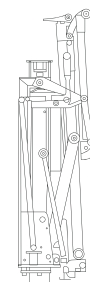

Características generales

- Capacidad de carga de 300kg.
- El mástil cuenta con 1 brazo de elevación (derecha/izquierda). Estándar: Mástil giratorio.
- 1 cilindro de elevación.
- Giro de la plataforma manual.
- Equipamiento de la plataforma: Rampas automáticas en el extremo de la plataforma con sistema antiatrapamiento.
- Mando a distancia con cable en espiral de 2 botones.
- Largos estándar de la plataforma: 1260. Opcionales: 1080 o 1170.
- Anchos estándar de la plataforma: 820. Opcionales: 720.

Medidas del elevador vertical de corto recorrido

1 Peldaño

2 Peldaños

Reposo
(plegado hacia un lateral)

Posición de
desplegado

Reposo
(plegada hacia un lateral)

Posición de
desplegado

Max 700mm

Max 700mm

Rellano mínimo 2.300mm

Max 700mm

Max 300mm

Max 700mm

Max 300mm

Rellano mínimo 2.300mm

3 Peldaños

Reposo
(plegada hacia un lateral)

Posición de
desplegado

Max 700mm

Max 300mm

Max 300mm

Max 700mm

Max 300mm

Max 300mm